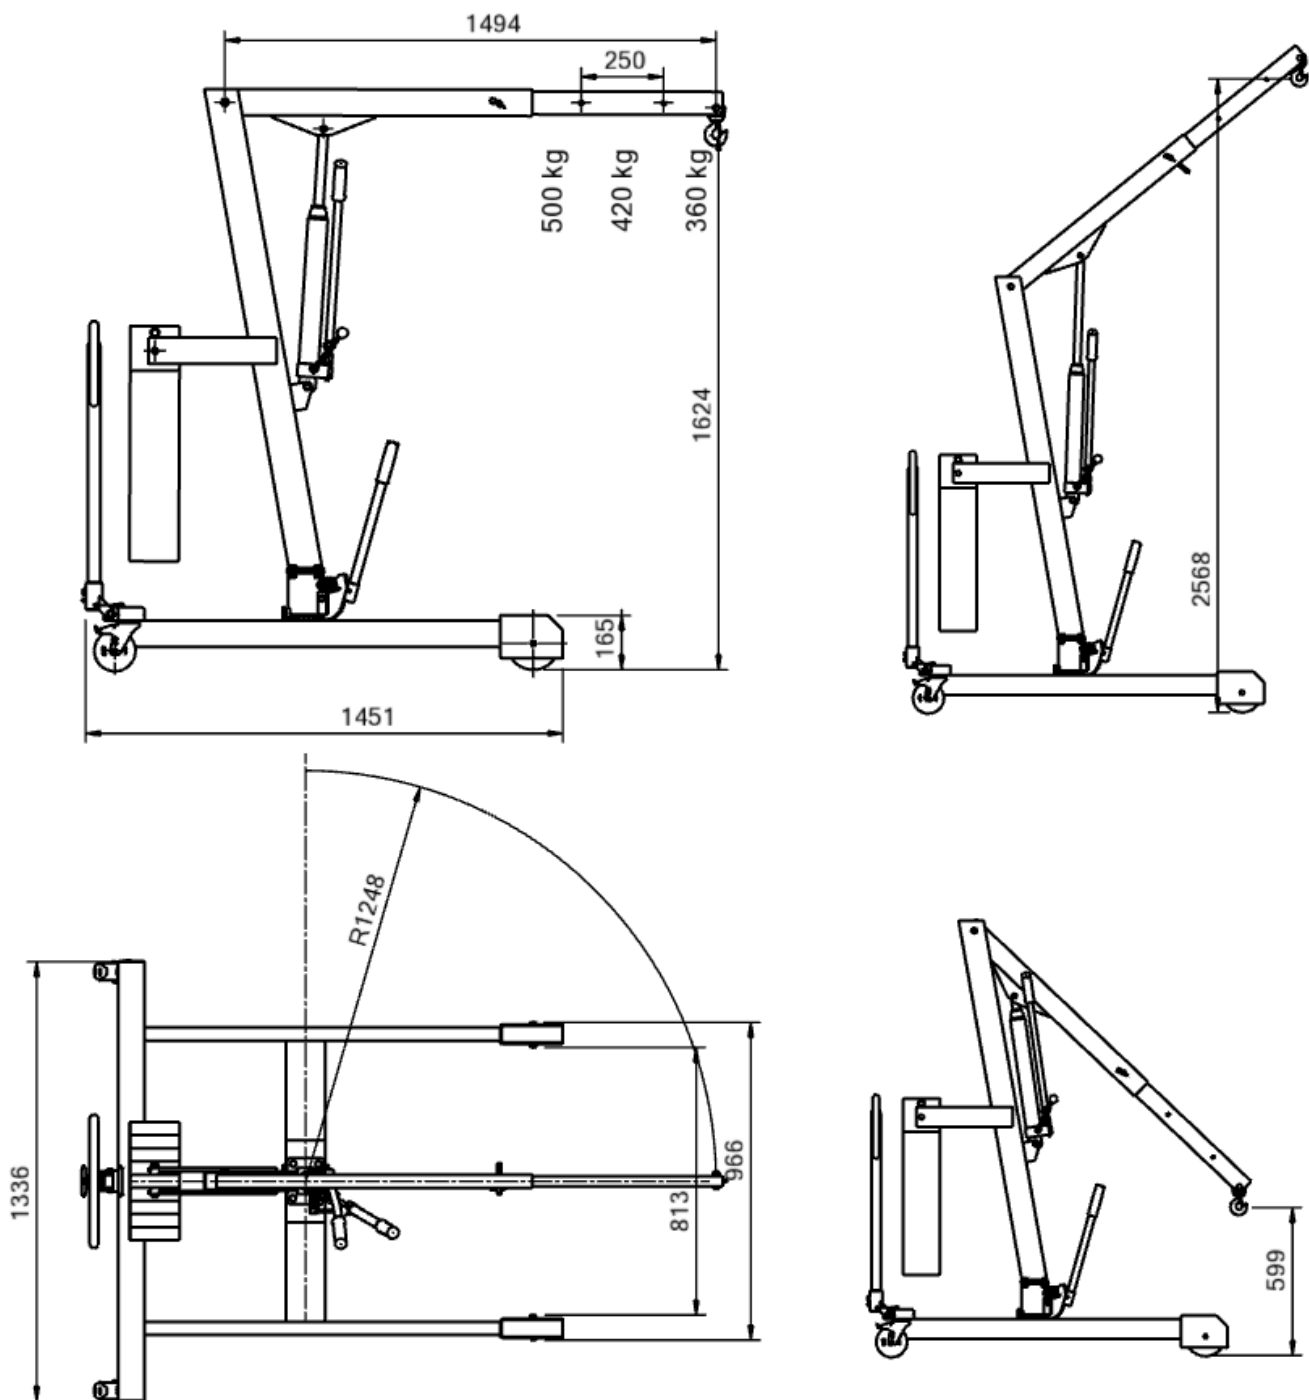

Dane techniczne:

+48 81 746 15 43

dział handlowy +48 81 746 13 16

www.wspolpraca.co

wspolpraca@wspolpraca.co