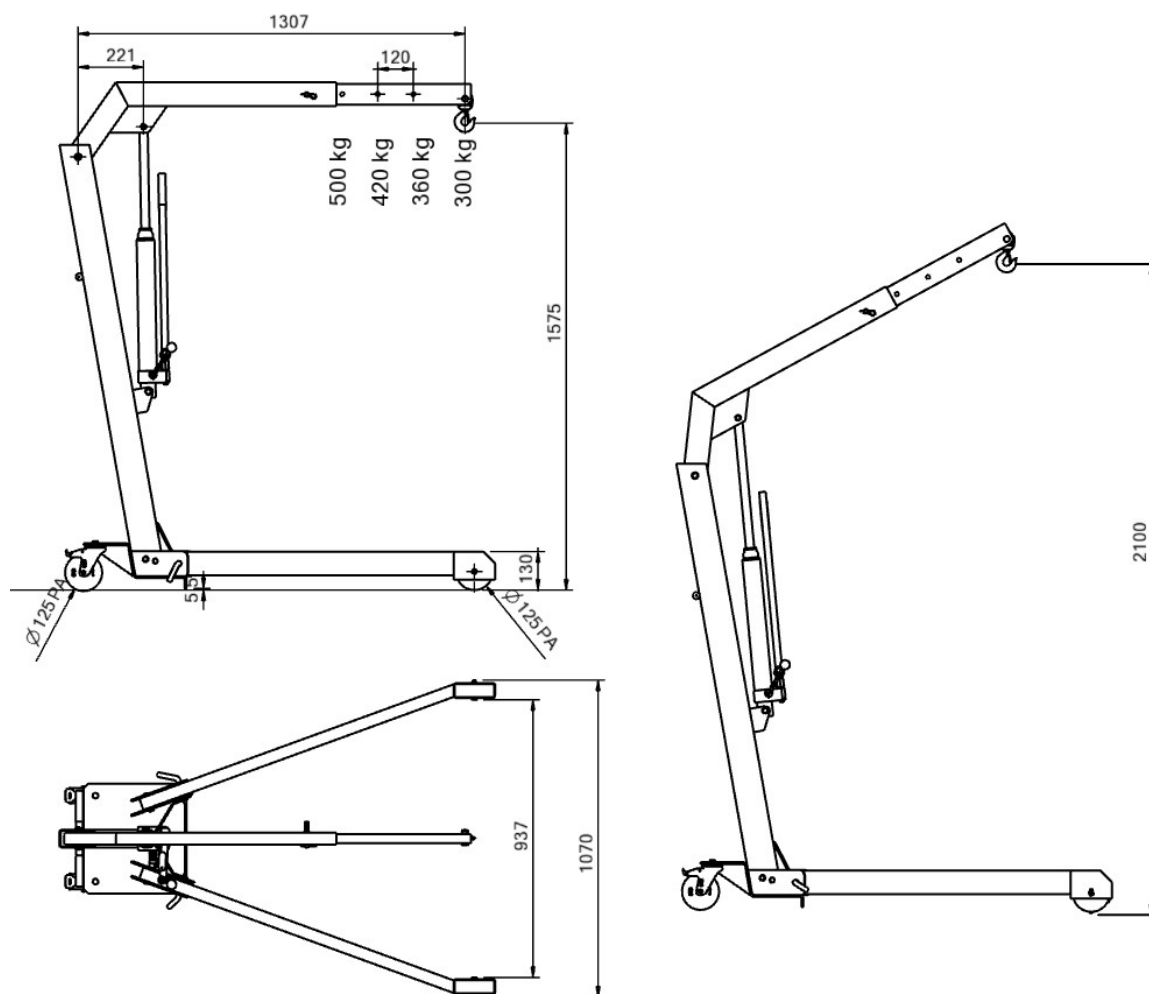

ŻURAW HYDRAULICZNY RĘCZNY

ZHR – 500

+48 81 746 15 43

dział handlowy +48 81 746 13 16

www.wspolpraca.co

wspolpraca@wspolpraca.co

ŻURAW HYDRAULICZNY RĘCZNY

ZHR500