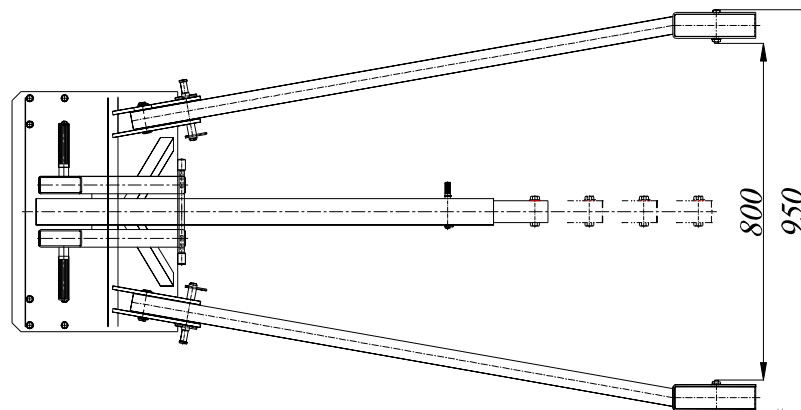

ŻURAW HYDRAULICZNY RĘCZNY

ZHR – 1000

+48 81 746 15 43

dział handlowy +48 81 746 13 16

www.wspolpraca.co

wspolpraca@wspolpraca.co

ŻURAW HYDRAULICZNY RĘCZNY ZHR – 1000