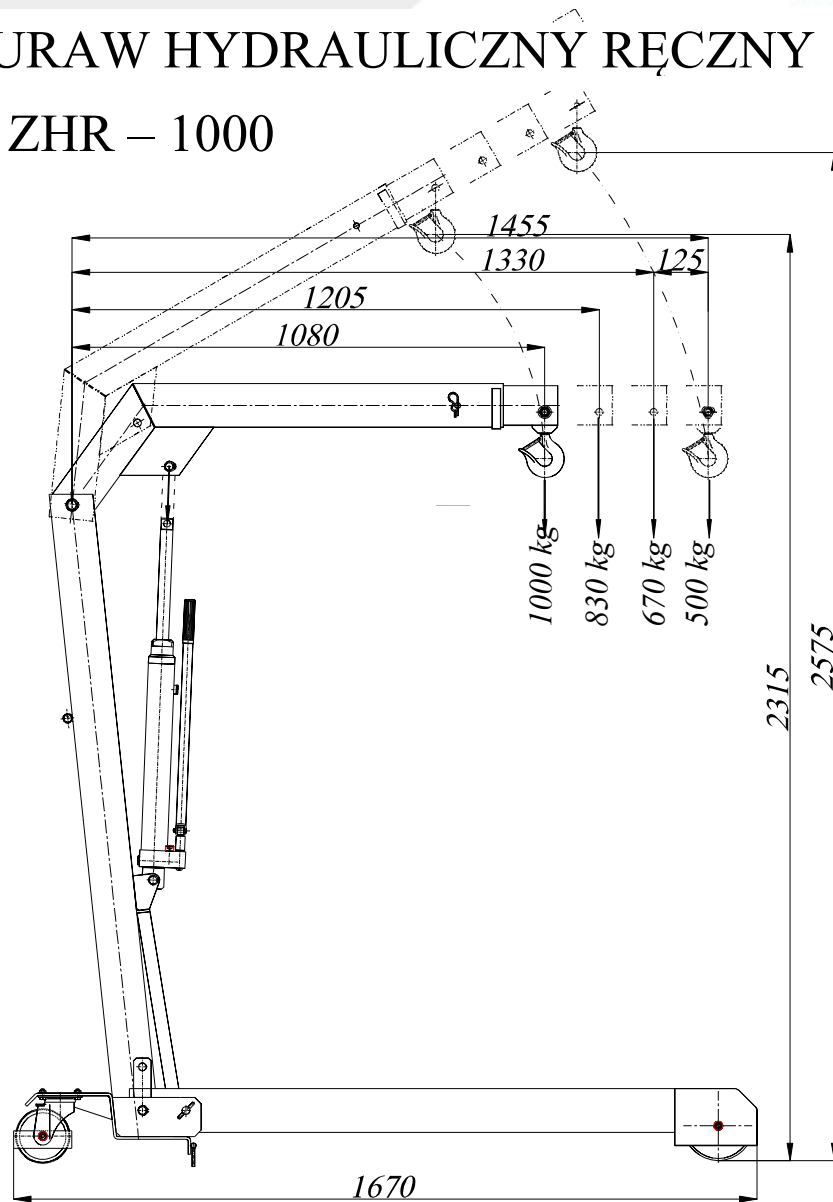

ŻURAW HYDRAULICZNY RĘCZNY

ZHR – 1000

+48 81 746 15 43

dział handlowy +48 81 746 13 16

www.wspolpraca.co

wspolpraca@wspolpraca.co

ŻURAW HYDRAULICZNY RĘCZNY ZHR – 1000