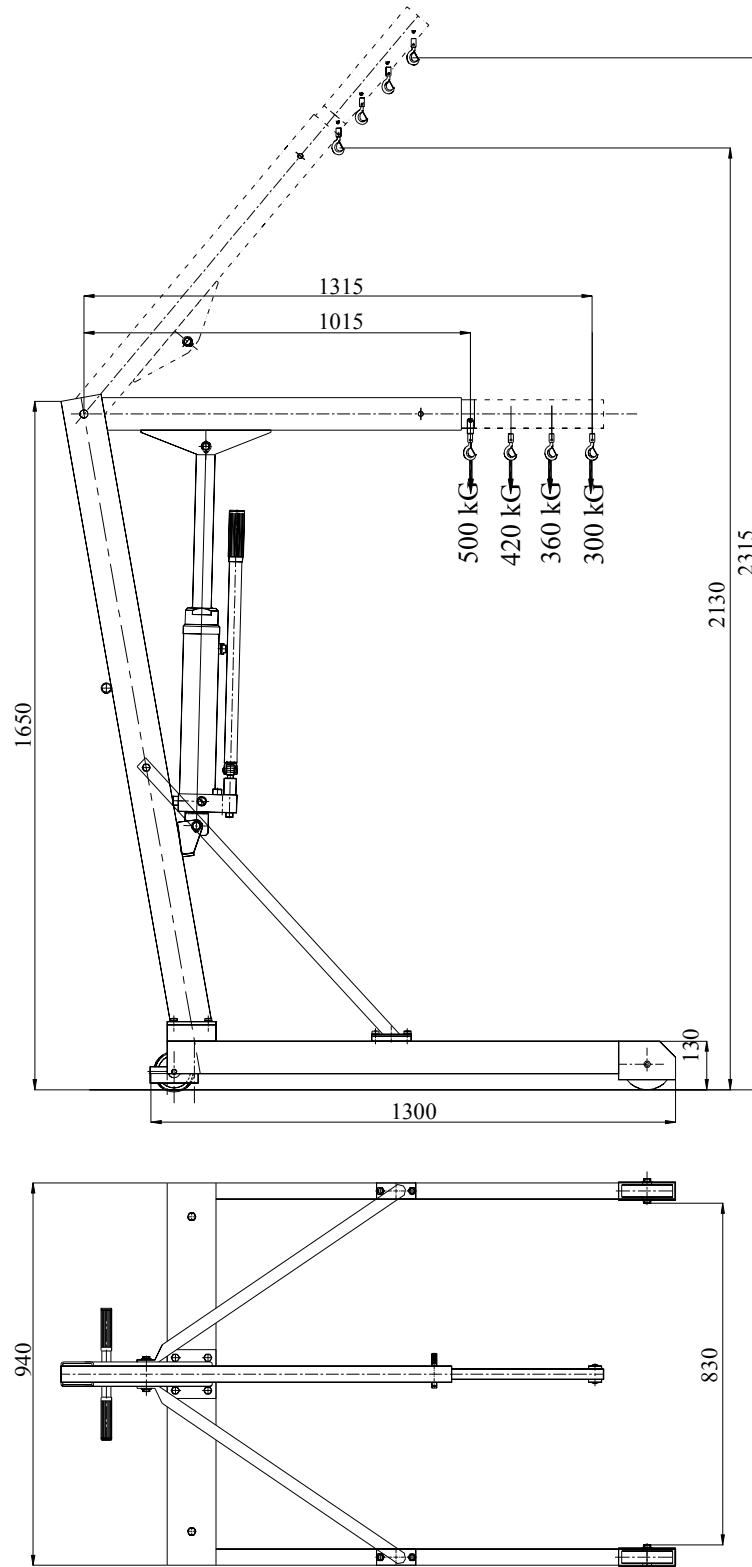

ŻURAW HYDRAULICZNY RĘCZNY
(paletowy)
ZHR – 500/P

ŻURAW HYDRAULICZNY RĘCZNY
(paletowy)
ZHR – 500/P