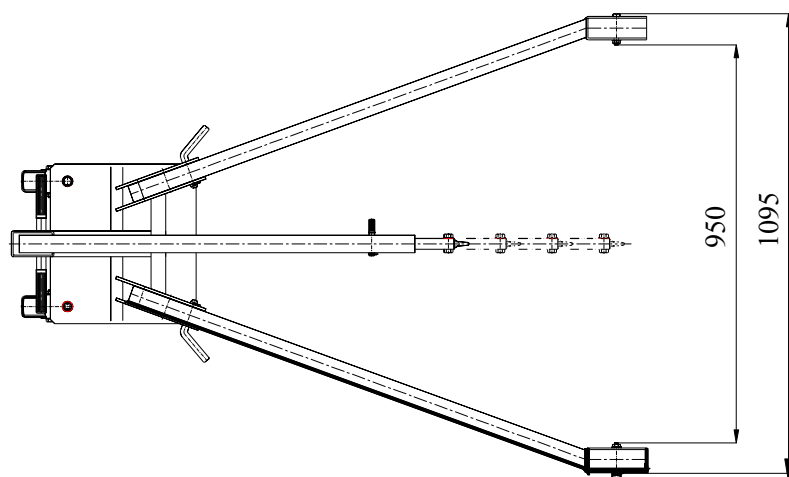

## ŻURAW HYDRAULICZNY RĘCZNY

ZHR – 500