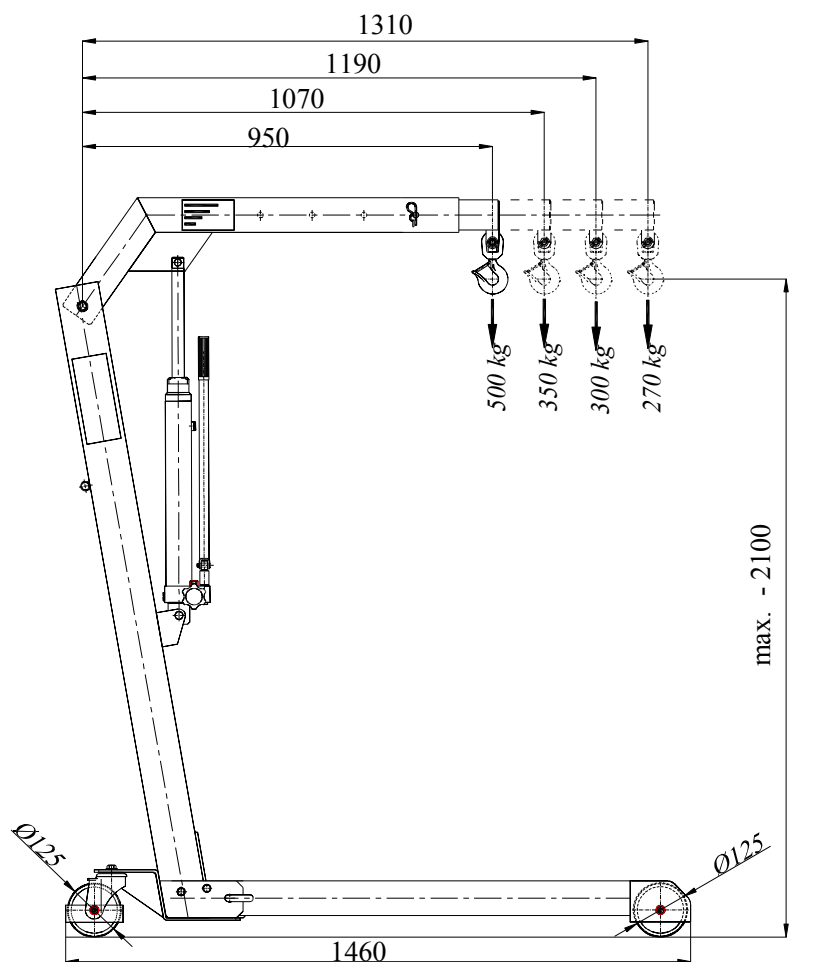

## ŻURAW HYDRAULICZNY RĘCZNY

ZHR – 500