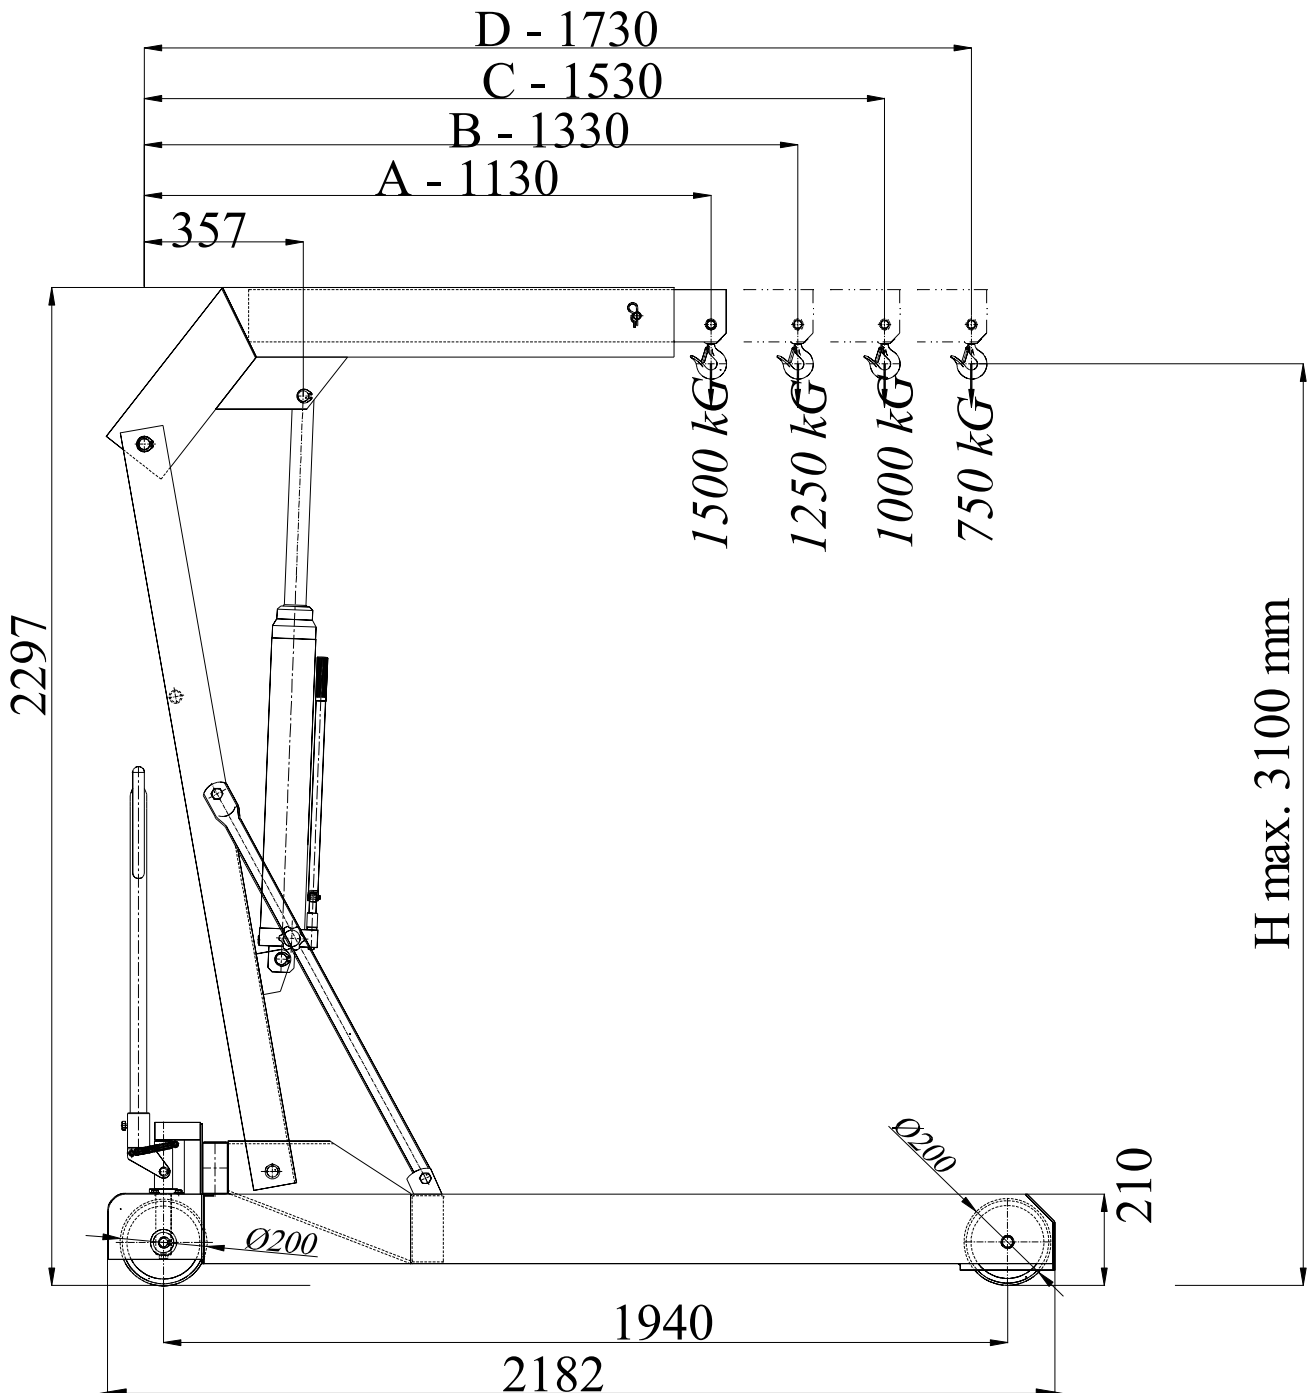

ŻURAW HYDRAULICZNY RĘCZNY

ZHR – 1500/P

ŻURAW HYDRAULICZNY RĘCZNY

ZHR – 1500/P