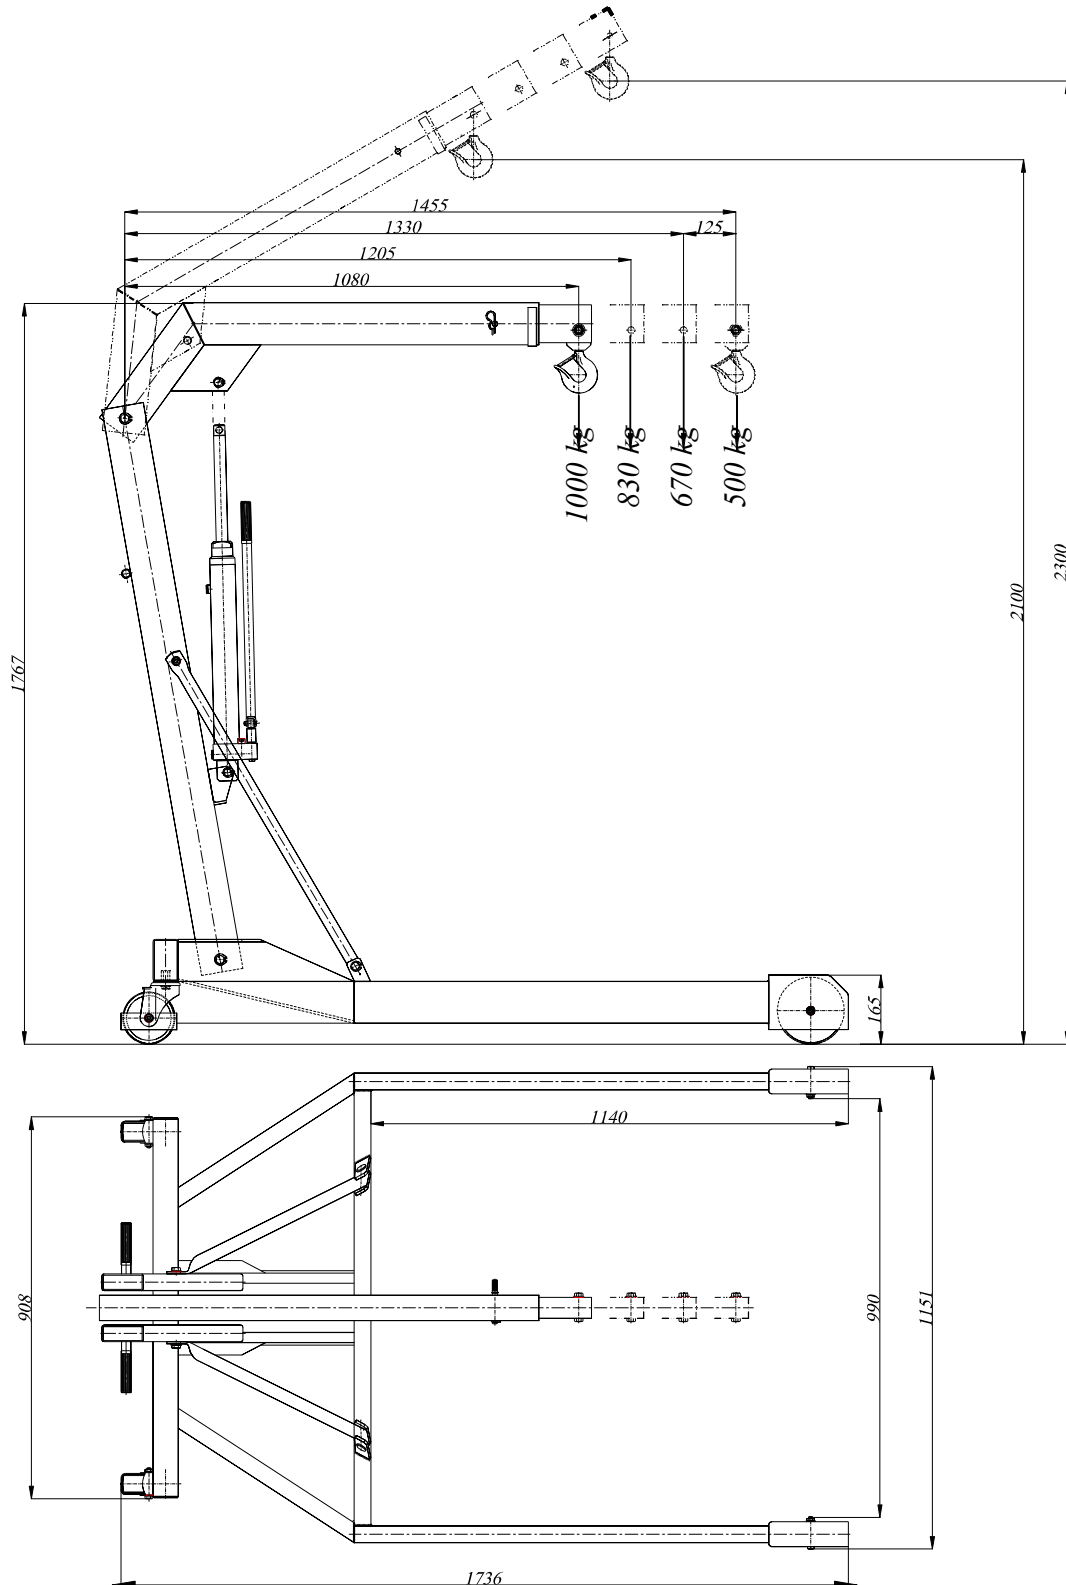

ŻURAW HYDRAULICZNY RĘCZNY
(paletowy)
ZHR – 1000/P

ŻURAW HYDRAULICZNY RĘCZNY
(paletowy)
ZHR – 1000/P