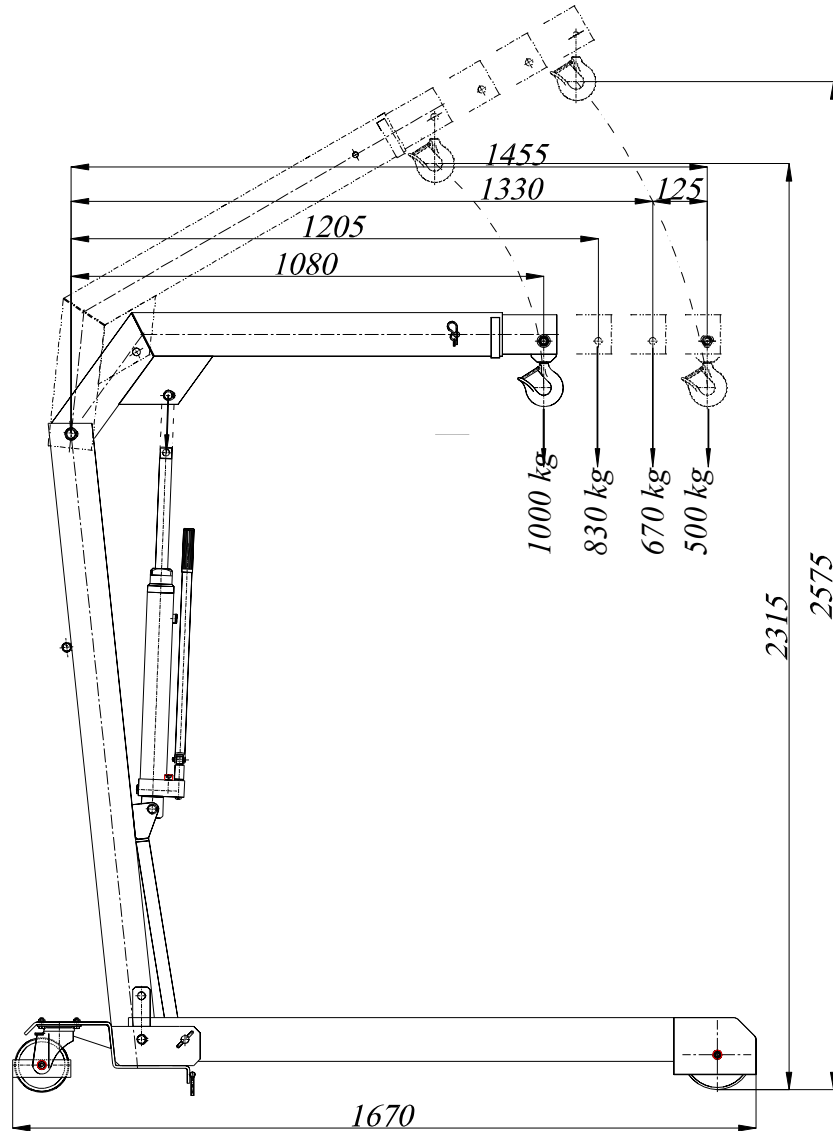

## ŻURAW HYDRAULICZNY RĘCZNY ZHR – 1000