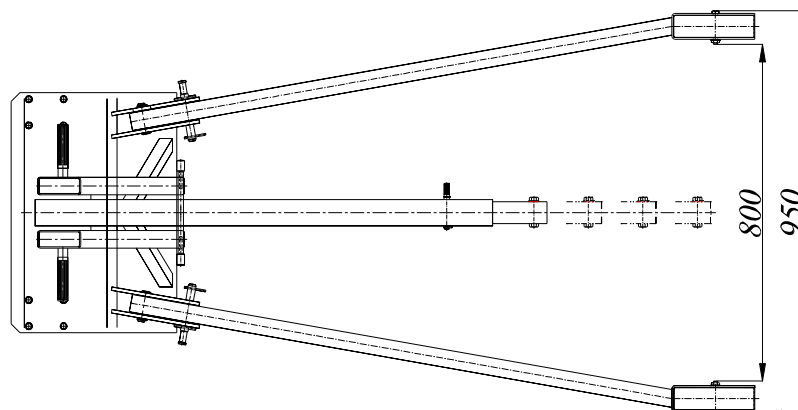

## ŻURAW HYDRAULICZNY RĘCZNY ZHR – 1000