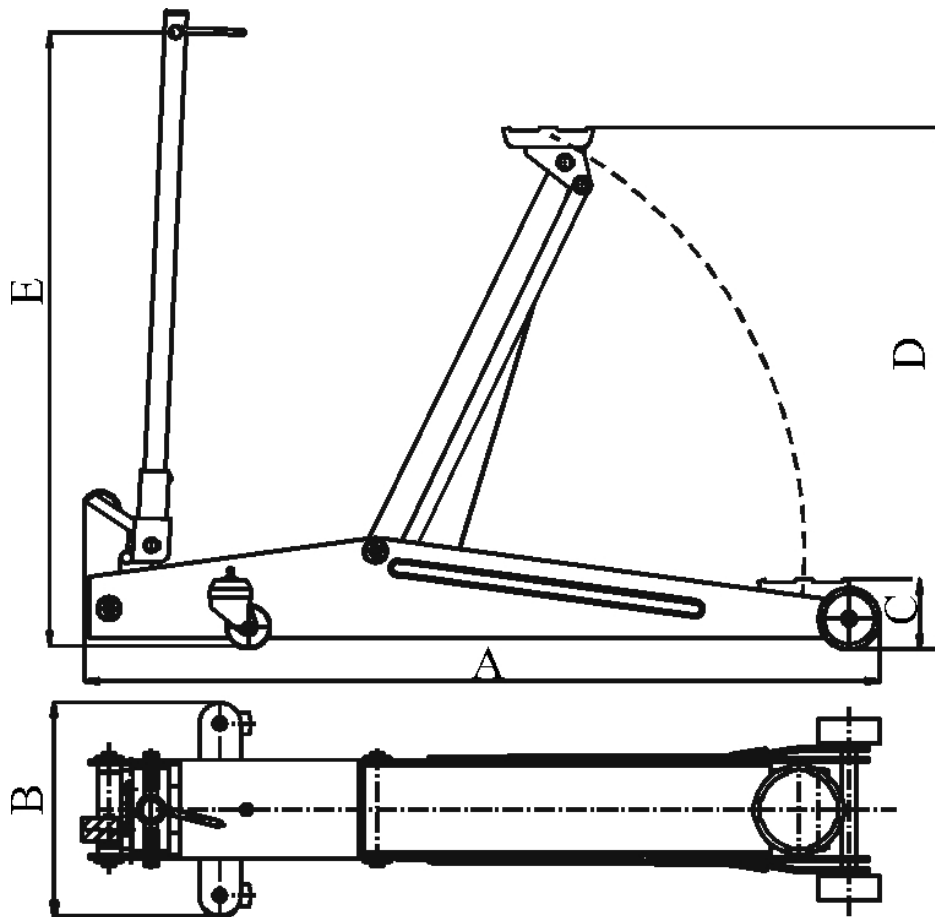

PODNOŚNIKI HYDRAULICZNE PRZESUWNE DHPs

Dane	DHPs 2,5/560	DHPs 2/1000	DHPs 5/650	DHPs 8/750	DHPs 10/650	DHPs 10/920	DHPs 16/700
Udźwig [kN]	25	20	50	80	100	100	160
A [mm]	1210	1420	1455	1100	1540	1275	1300
B [mm]	340	400	385	397	400	400	402
C [mm]	120	140	200	170	200	230	200
D [mm]	560	980	650	750	650	920	700
E [mm]	1100	1100	1100	1300	1300	1300	1300
Masa [Kg]	48	83	100	103	127	124	180