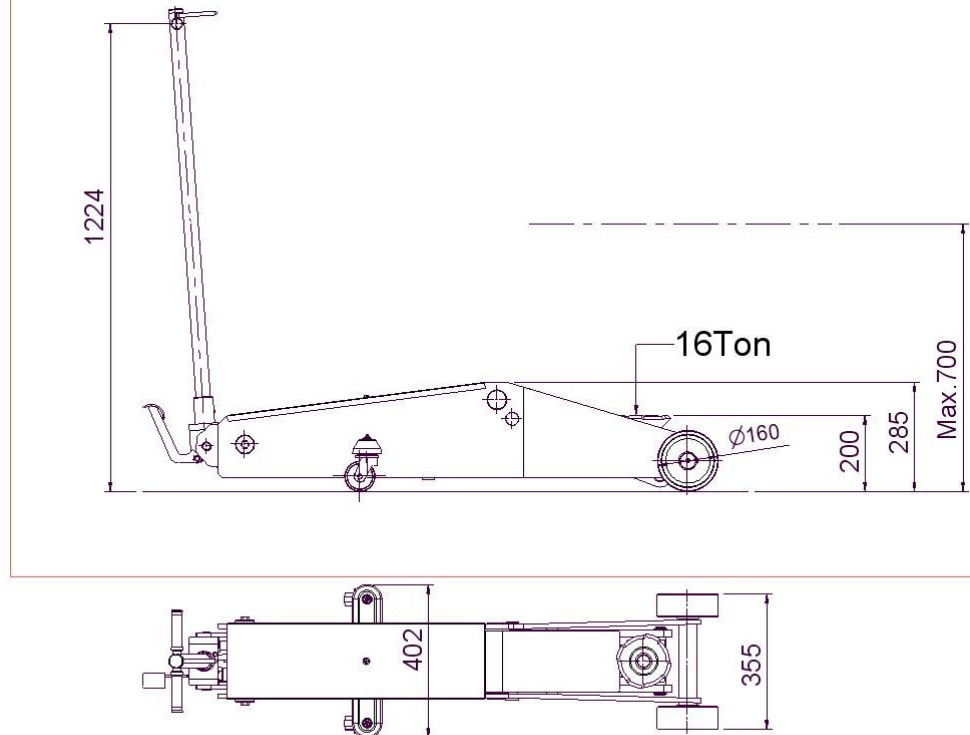

PODNOŚNIK HYDRAULICZNY PRZESUWNY DHPs-16/700

Podnośnik podnosi 16 ton na wysokość 700 mm.

Posiada specjalny dodatkowy układ szybkiego podnoszenia, co pozwala w krótkim czasie podnieść pojazd na pełną potrzebną wysokość.

DHPs-16